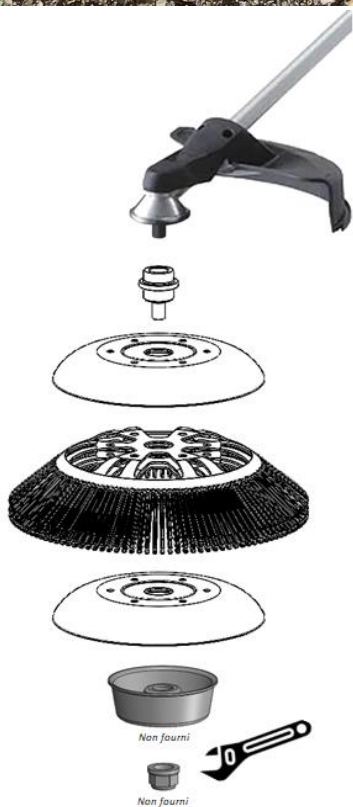

ADAPTABLE SUR TOUTES DÉBROUSSAILLEUSES À RENVOI D'ANGLE

Un choix de cales permet une adaptation au diamètre du tube de chaque débroussailleuse (24 à 38 mm) .

CLIPSAGE ET DECLIPSAGE FACILE

Grâce à ses **deux adaptateurs** fixés sur la débroussailleuse, le Click'Protect se manipule en un clic pour une utilisation optimale

ECO - CONCEPTION

Une coupole, injectée à partir d'une matière technique et recyclée.

Les adaptateurs existent en pièces détachées :

ROTO-BRUSH

BALAYER et DÉSHERBER avec votre débroussailleuse

Compatible
CLICK'PROTECT

BROSSE DE NETTOYAGE ET DESHERBAGE des zones non mécanisables

Pour les zones difficiles d'accès et non mécanisables : bordures trottoirs, pavés, cimetières etc

Plus souple qu'une brosse à brins d'acier.
N'agresse pas les sols.

DISQUES BALAIS INTERCHANGEABLES

S'installe comme une tête faucheuse classique sur la débroussailleuse.

Après usure, ne changez plus l'ensemble. Achetez seulement les recharges.

**ADAPTABLE SUR DEBROUSSAILLEUSE
avec Cylindrée préconisée de 45cm³**